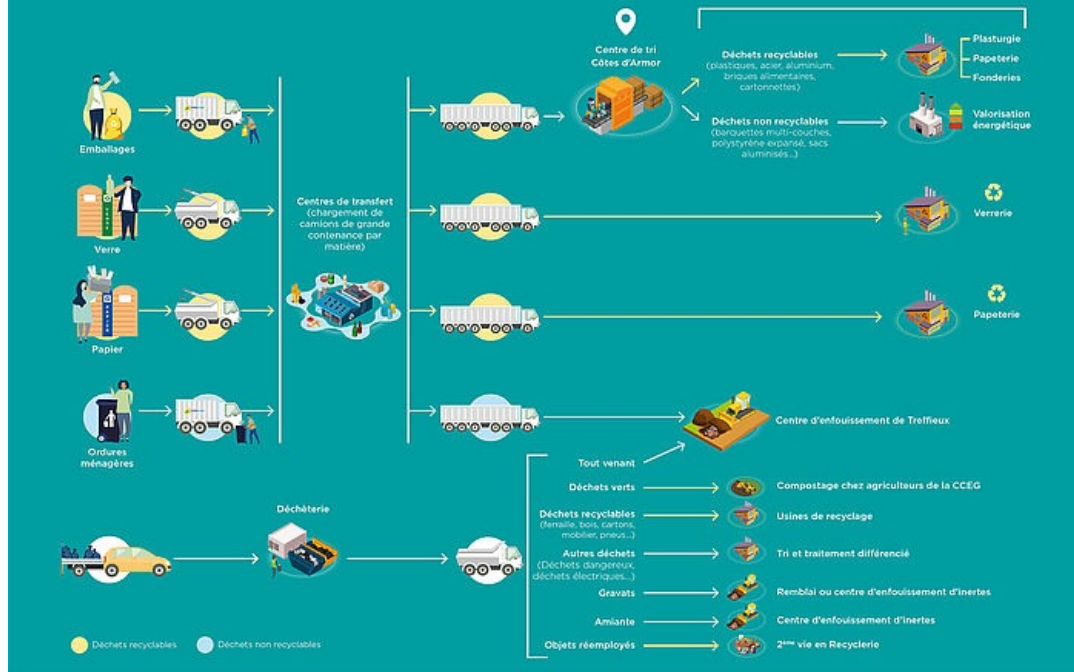

## QUE DEVIENNENT NOS DÉCHETS ?

Mis en ligne le 08 septembre 2021

Les habitants d'Erdre & Gesvres jettent en moyenne 661 kg de déchets par an.

Ils se répartissent de la façon suivante (2019) :

- Déchèteries : 447 kg
- Ordures ménagères : 114 kg
- Verre : 48 kg
- Emballages : 27 kg
- Papier : 20 kg
- Textiles : 4 kg

Les choix des filières de traitement sont décidés à l'échelle du SMCNA (Syndicat Mixte Centre Nord Atlantique) qui regroupe 5 communautés de communes (Erdre & Gesvres, Nozay, Région de Blain, Estuaire et Sillon, Pont-Château Saint Gildas des Bois). Le SMCNA s'est associé avec 12 autres intercommunalités du 49, 85 et 79 pour construire le futur centre de tri Unitri qui sera situé à la confluence du Maine et Loire, de la Vendée et des Deux Sèvres (ouverture prévue en 2023-2024).

# QUE DEVIENNENT NOS DÉCHETS ?

[RETOUR À LA LISTE](#)